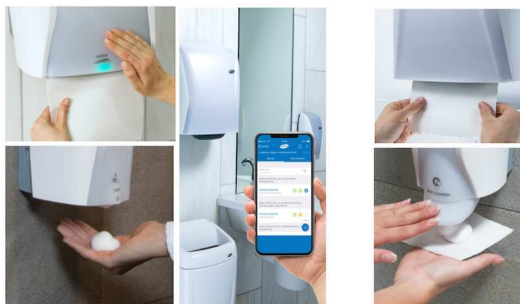

A HISERNET, us proposem solucions que de forma fàcil i econòmica ús ajudin a millorar la seguretat dels lavabos alhora que milloren la imatge que els clients rebin des del primer moment.

“Mai hi ha una segona oportunitat, per a una primera impressió”

XIBU senzill, únic, intel·ligent - 2 versions a triar:

hibrid

- Sortida sense contacte
- Nivell de recàrrega digital
- Ajustaments amb l'app XIBU
- Control de consum digital
- Màxim estàndard de digital
- Color bàsic: blanc o negre

analog

- Descàrrega manual
- Nivell de recàrrega òptica
- Funcionament sense energia
- Color bàsic: blanc o negre

XIBU, dispensadors mai buits, gràcies al segon rotlle o al diposit reserva

CERTIFICACIONS DELS NOSTRES PRODUCTES: